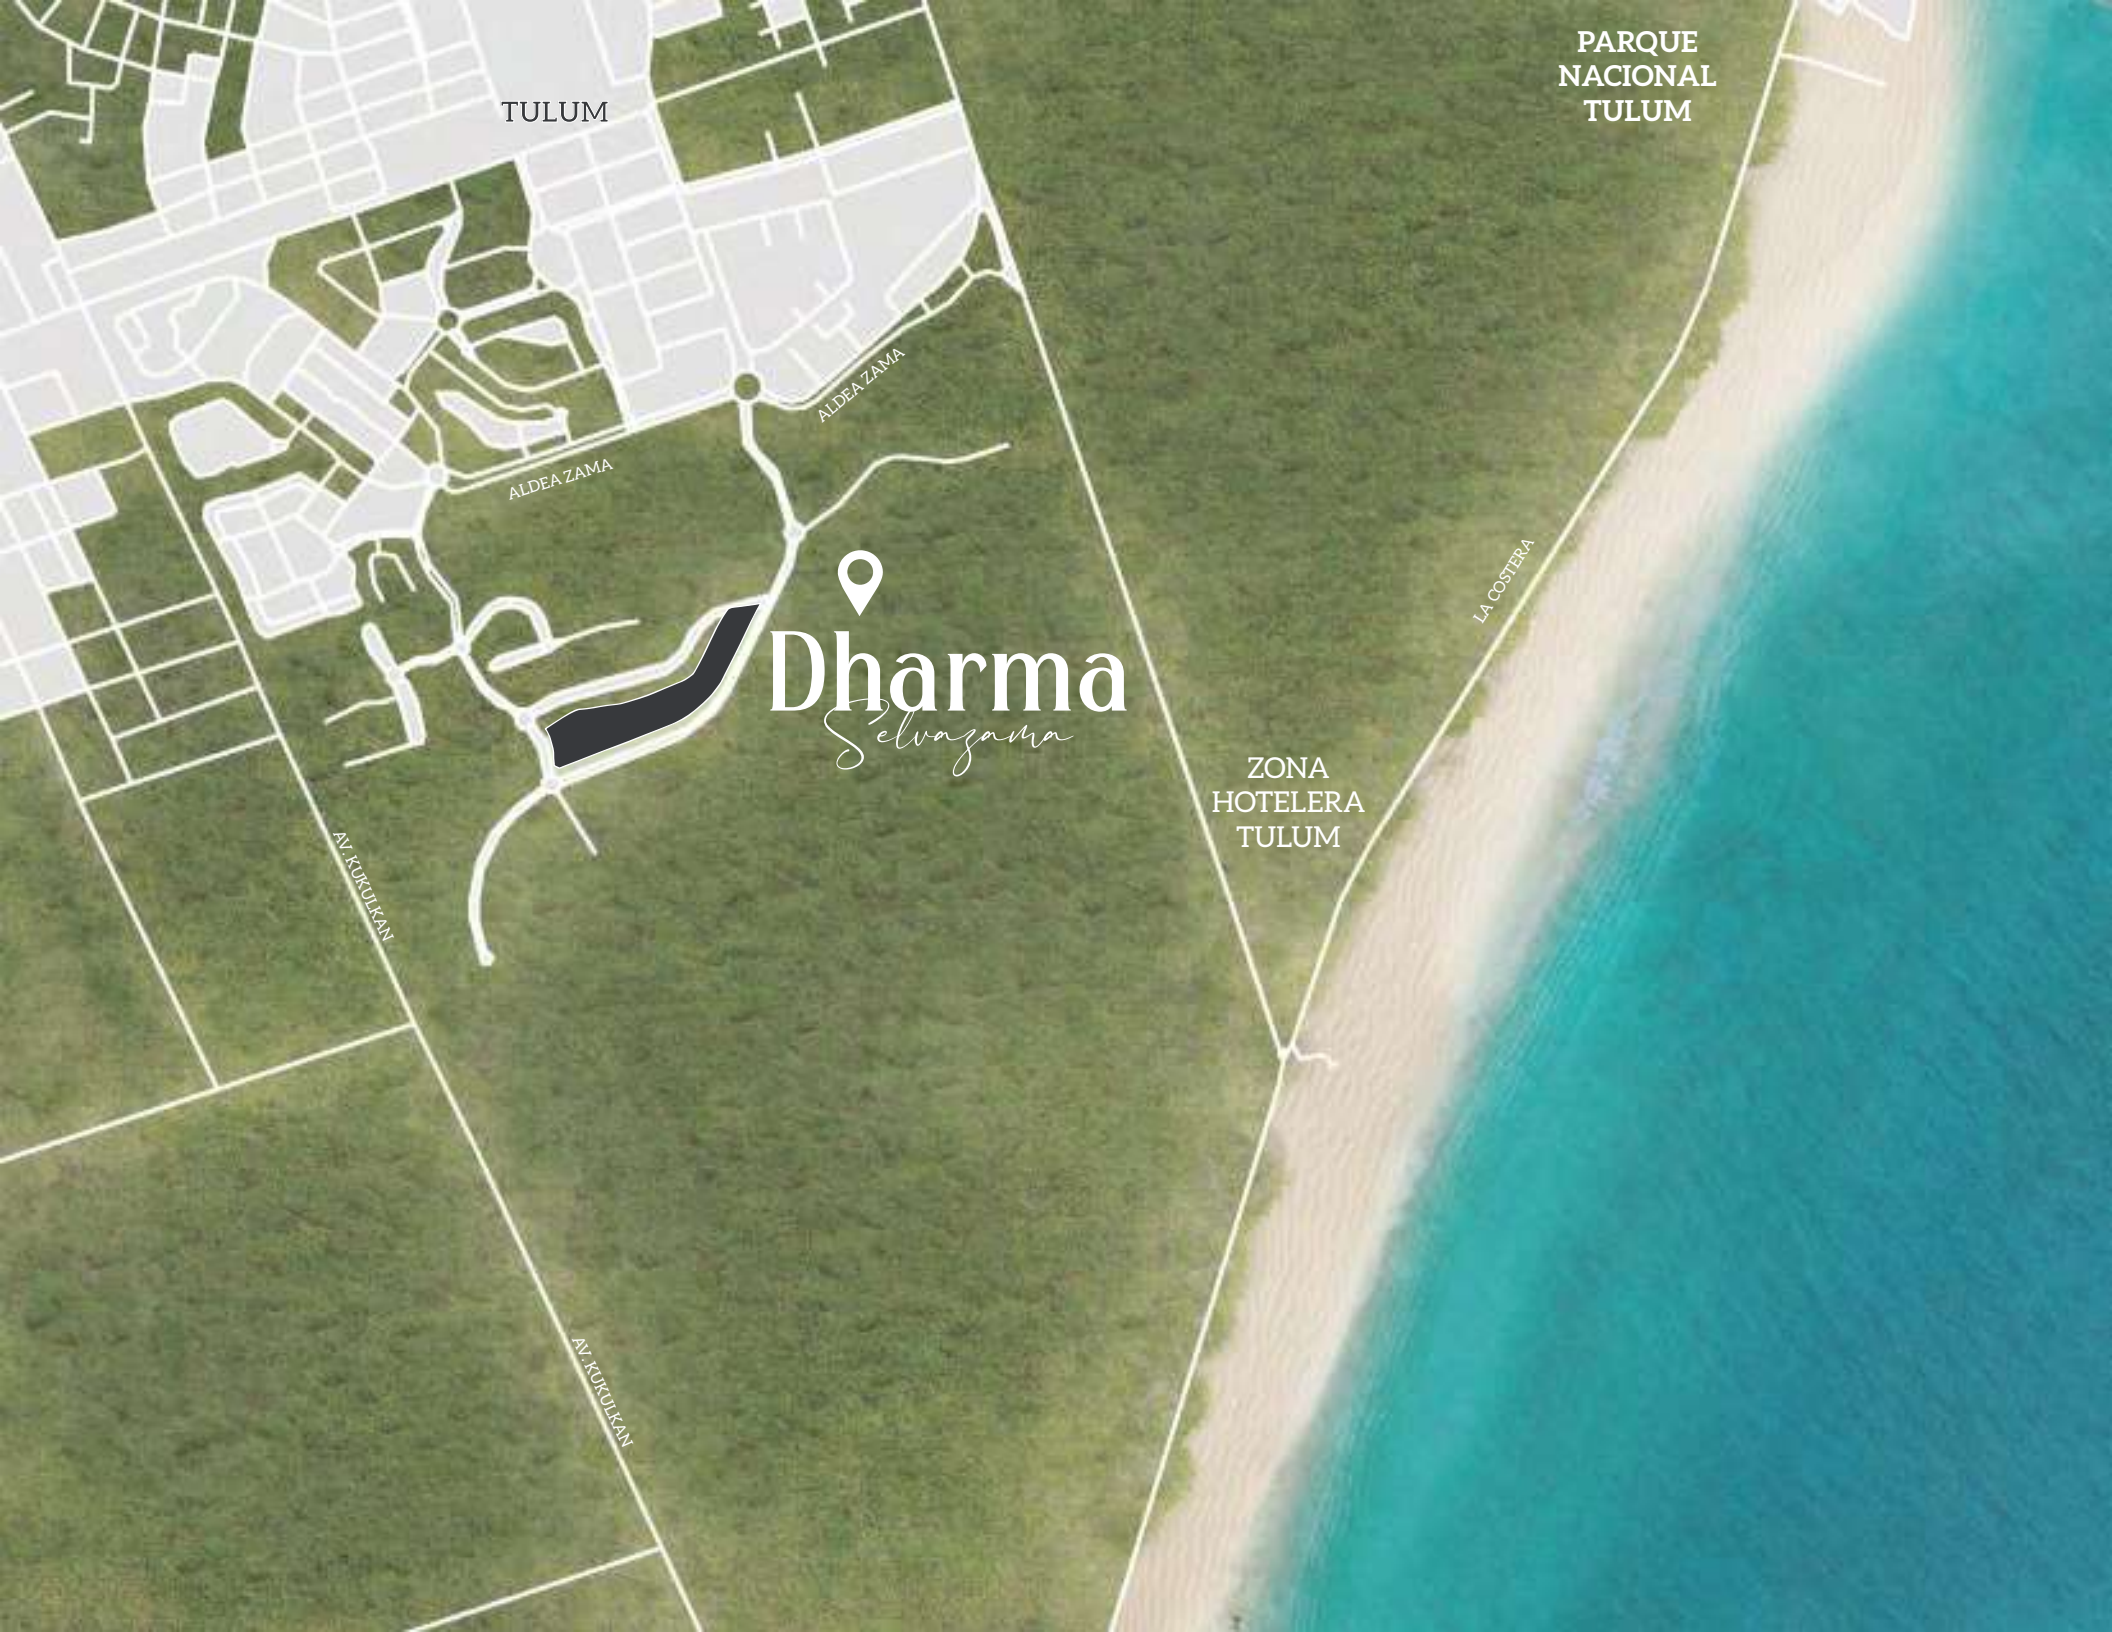

Dharma
Selvazama

TULUM

PARQUE
NACIONAL
TULUM

ALDEA ZAMA

ALDEA ZAMA

Dharma
Selvazama

LA COSTERA

ZONA
HOTELERA
TULUM

AV. KUKULKAN

AV. KUKULKAN

 **LOTE 63**

Planta baja

Parking para dos autos
Recámara 01, baño completo
Área de servicio (cuarto de máquinas y cuarto de basura)
Sala de estar con medio baño
Cocina común
Terraza/ Comedor exterior con asador
Alberca con asoleadero y jacuzzi
Áreas verdes

TULUM RIVER
ALBERCA
JACUZZI

JUEGOS INFANTILES
CASA CLUB
VIGILANCIA 24/7